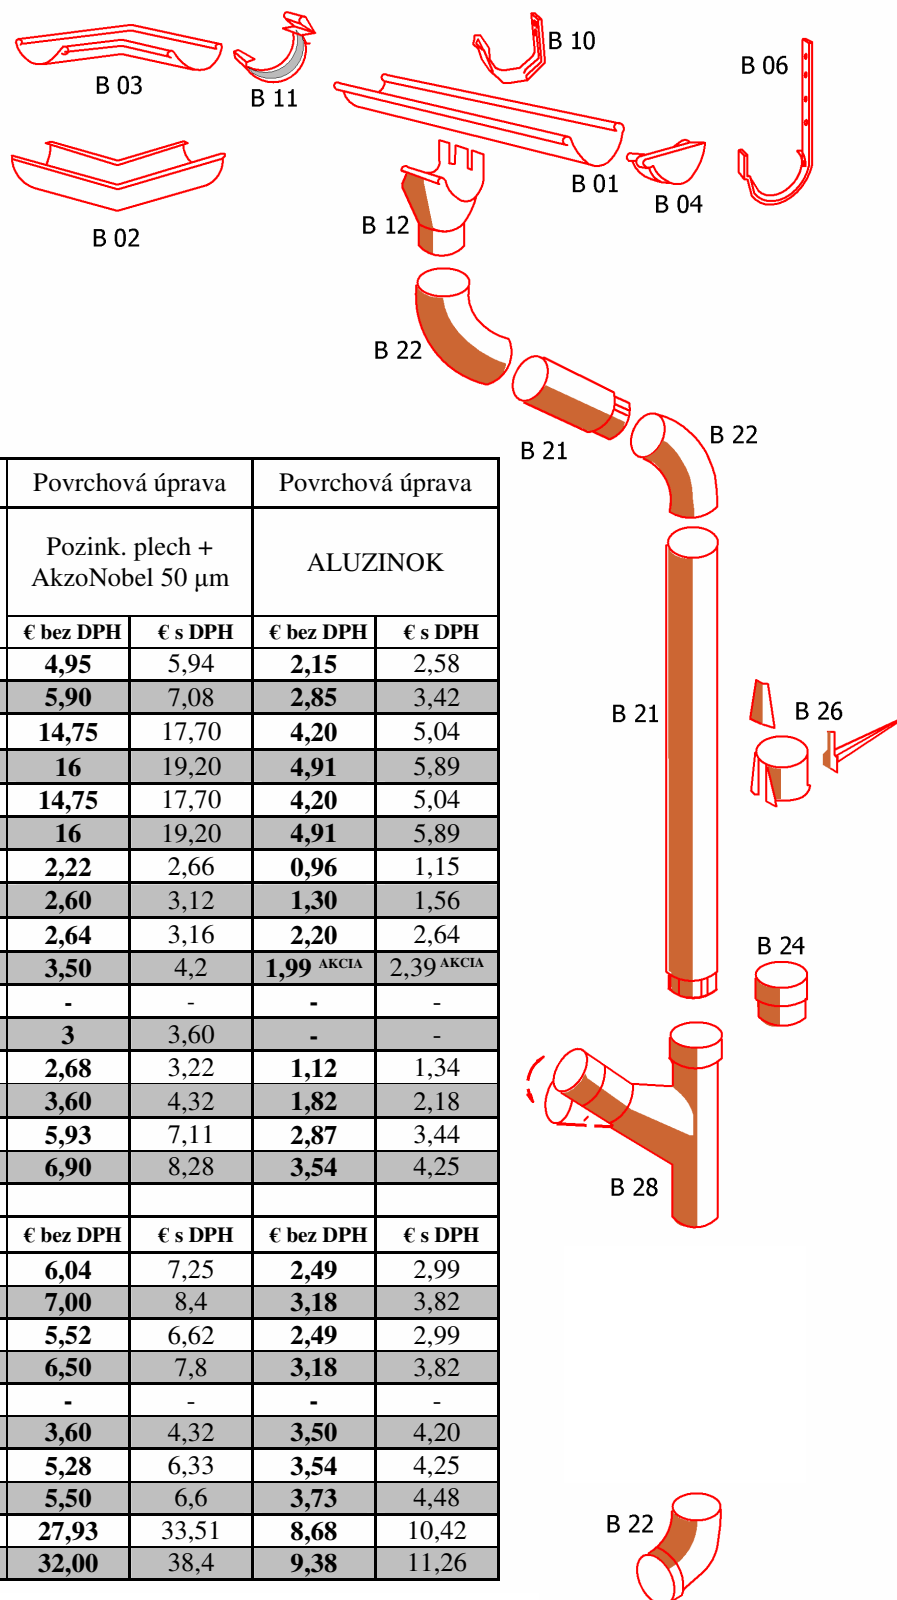

Odkvapový systém

| Obj. č. | Názov produktu | MJ | Rozmer | Povrchová úprava | | Povrchová úprava | |
|-----------------------|--------------------------------------|----|---------|---------------------------------|----------------|------------------|----------------|
| | | | | Pozink. plech + AkzoNobel 50 µm | | ALUZINOK | |
| | | | | € bez DPH | € s DPH | € bez DPH | € s DPH |
| B01 | Žľab pod odkvapový | bm | 125 | 4,95 | 5,94 | 2,15 | 2,58 |
| | | | 150 | 5,90 | 7,08 | 2,85 | 3,42 |
| B02 | Žľabový roh vnútorný 90° | ks | 125 | 14,75 | 17,70 | 4,20 | 5,04 |
| | | | 150 | 16 | 19,20 | 4,91 | 5,89 |
| B03 | Žľabový roh vonkajší 90° | ks | 125 | 14,75 | 17,70 | 4,20 | 5,04 |
| | | | 150 | 16 | 19,20 | 4,91 | 5,89 |
| B04 | Žľabové čelo | ks | 125 | 2,22 | 2,66 | 0,96 | 1,15 |
| | | | 150 | 2,60 | 3,12 | 1,30 | 1,56 |
| B06 | Žľabový hák L = 300mm | ks | 125 | 2,64 | 3,16 | 2,20 | 2,64 |
| | | | 150 | 3,50 | 4,2 | 1,99 AKCIA | 2,39 AKCIA |
| B10 | Žľab. hák KOMPAKT na odkvapovú dosku | ks | 125/87 | - | - | - | - |
| | | | 150/100 | 3 | 3,60 | - | - |
| B11 | Žľabová spojka | ks | 125 | 2,68 | 3,22 | 1,12 | 1,34 |
| | | | 150 | 3,60 | 4,32 | 1,82 | 2,18 |
| B12 | Žľabový kotlík | ks | 125/87 | 5,93 | 7,11 | 2,87 | 3,44 |
| | | | 150/100 | 6,90 | 8,28 | 3,54 | 4,25 |
| Rúry a doplnky | | | | € bez DPH | € s DPH | € bez DPH | € s DPH |
| B21 | Zvodová rúra | bm | 87 | 6,04 | 7,25 | 2,49 | 2,99 |
| | | | 100 | 7,00 | 8,4 | 3,18 | 3,82 |
| B22 | Koleno zvodovej rúry 60° | ks | 87 | 5,52 | 6,62 | 2,49 | 2,99 |
| | | | 100 | 6,50 | 7,8 | 3,18 | 3,82 |
| B24 | Redukcia | ks | 87 | - | - | - | - |
| | | | 100 | 3,60 | 4,32 | 3,50 | 4,20 |
| B26 | Objímka zvodovej rúry L = 200mm | ks | 87 | 5,28 | 6,33 | 3,54 | 4,25 |
| | | | 100 | 5,50 | 6,6 | 3,73 | 4,48 |
| B28 | Zvodová odbočka | ks | 87 | 27,93 | 33,51 | 8,68 | 10,42 |
| | | | 100 | 32,00 | 38,4 | 9,38 | 11,26 |